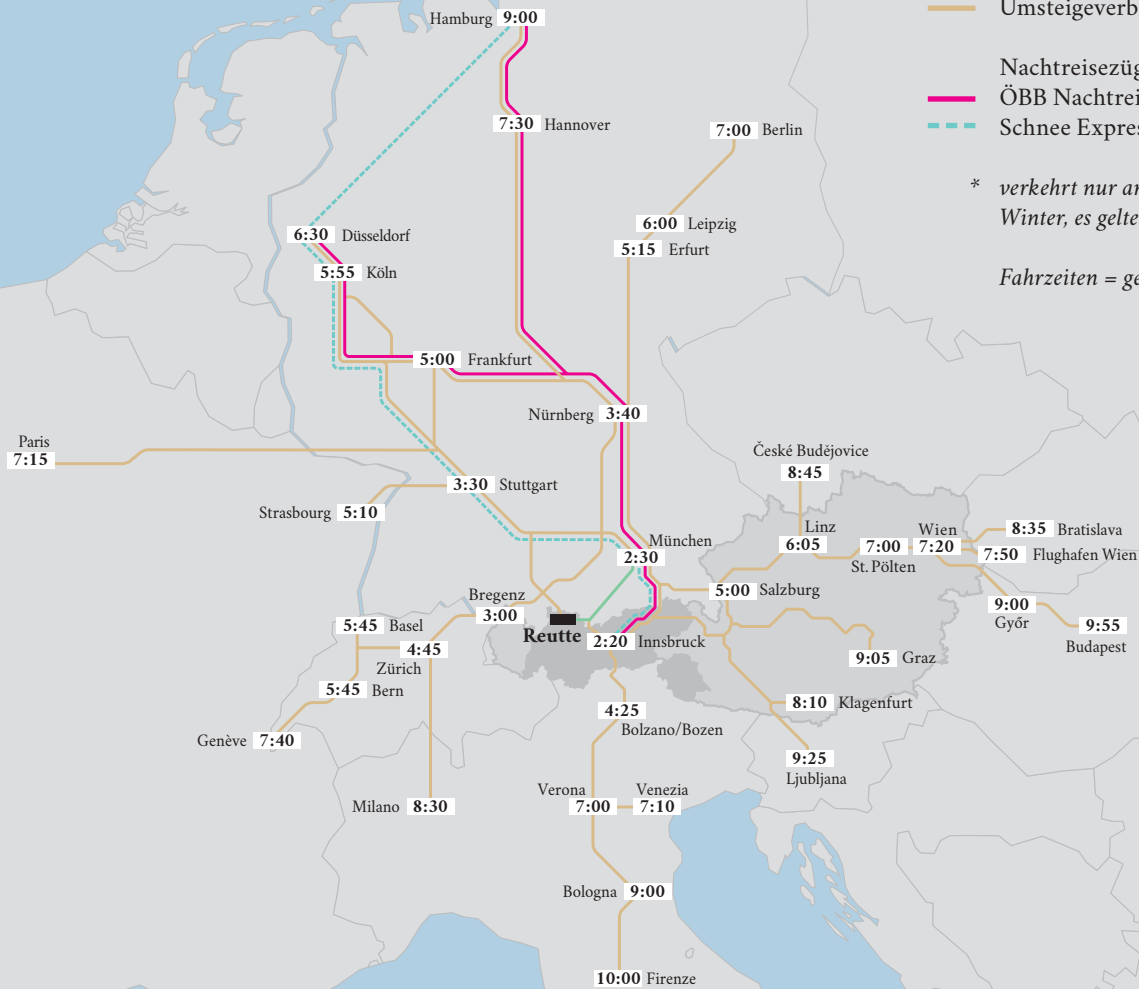

- Direktverbindungen
- Umsteigeverbindungen
- Nachtreisezüge:
- ÖBB Nachtreisezug (Nightjet)
- - - Schnee Express*

* verkehrt nur an Wochenenden im Winter, es gelten spezielle Tarife

Fahrzeiten = gerundete Richtzeiten

Direktverbindungen im Überblick

München-Reutte: 9 x täglich (Regionalbahn RB)

Düsseldorf-Köln-Innsbruck: täglich mit dem ÖBB Nachtreisezug „Nightjet“

Hamburg-Hannover-Innsbruck: täglich mit dem ÖBB Nachtreisezug „Nightjet“

Autotransport täglich von Düsseldorf nach Innsbruck
(einzige Entladestelle in Tirol ist Hauptbahnhof Innsbruck)

Reisezeitenkarte Bahnhof Reutte

Tirol auf Schiene